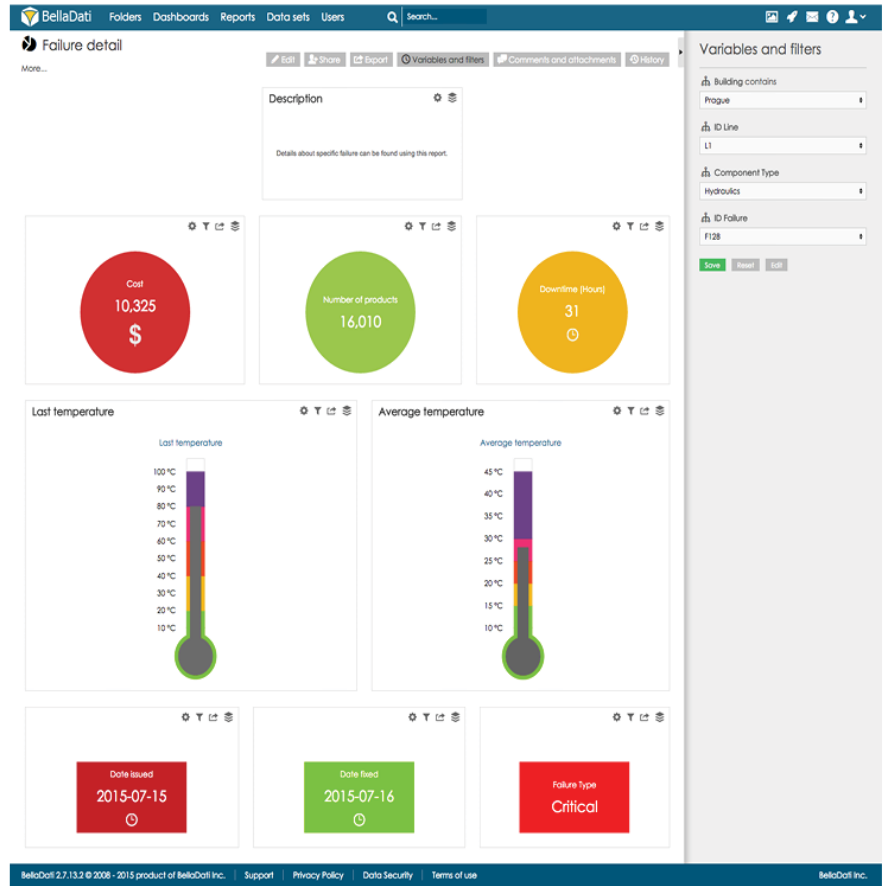

一套正确的预测性维护功能，可以保证您只部署维护团队和设备零件维护时真正需要，从而确保在降低成本的正常运行时间和产品质量。这就是 **BellaDati** 敏捷分析会帮助你。

预测性维护 BellaDati 敏捷分析解决方案

BellaDati 汇集物联网 (IoT) 和敏捷分析互联网转化成制造商的综合 **BellaDati** 敏捷分析预测性维护解决方案。

通过利用物联网 **BellaDati** 互联网的力量帮助生产商直接从其他系统的嵌入式设备和数据传感器和执行器访问使用情况和状态数据，并结合他们在 **BellaDati** 数据库。

BellaDati敏捷分析连续分析数据

- 找出根本原因和故障相关的概率
- 预测，机床部件可以在量化的信心水平失效前进行操作的最长时间
- 监控传感器数据，以确定设备的运行状态
- 设计一种智能维护计划把重点放在关键任务，提供实时报警

BellaDati 敏捷分析分析实时数据丰富，它与历史智慧预测设备故障和驱动器维修服务。

BellaDati 超越了对入站数据流分析，以采取自动智能行为，如启动

了一个业务流程或安排派遣一名技术人员。并且通过将数据从物联网，GPS 传感器和其它系统相结合，该解决方案使您能够监控和了解实时平衡你的能力，静态路由结合动态调度机会现场服务技术人员的任务和性能。最终结果是：降低了技术人员成本，提高服务水平，使您能够提供更具有竞争力的服务合同以更低的成本和更高的利润。

预测性维护 **BellaDati** 敏捷分析解决方案

优点

- 实现减少预防性维护的变化
- 收入增长的潜力
- 在非计划停运机器减少
- 更严格的SLA和比竞争对手定制的维修服务
- 提高运营利润率由于减少技术人员和维护成本
- 增强的实时可视性，现场技术服务人员的任务和性能
- 当维护请求无法在计划停机时间内完成改进补救计划
- 洞察预防措施，例如，使用预测性维护为基础，不断提高预防性维护。

制造信息系统的工作方式如下：

生产数据可以通过专有的制造信息系统或通过标准的制造系统软件包进行收集，通过选择连接存储在数据库中，并 **BellaDati** 访问数据，以实时或历史进行分析。 **Belladati** 也有它自己的数据库。真正的情况下，客户（博世），例如具有自主开发生产采用 **MSSQL** 数据库信息系统，即镜像， **BellaDati** 提供实时分析通过 **SharePoint** 连接器访问数据。