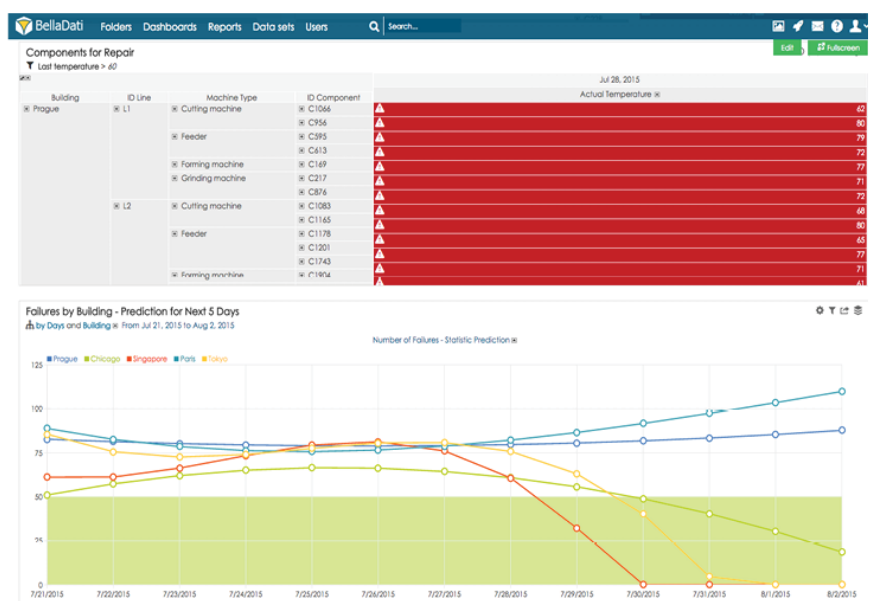

制造业面临的挑战

维护作为新的收入来源

作为一个制造商，你负责留住客户，提高利润率和增加收入。传统上，你已经在吸引新顾客，销售更多的产品和采用精益实践，以实现这些目标依赖。然而，随着设备的增加和监测设备提高能力的成熟，你现在有机会利用新的收入来源：维修服务。

要通过预测性维护自己的生产线，降低机会成本

你的生产效率，制造商是非常关键的，卓越运营竞争的核心是你的总体战略。你（制造商的）价值链中，安装机的生产设备，是由高预防性维护成本患有最显著组分，任何机器停运招致显著相关联的机会成本。

使用 **BellaDati** 敏捷 BI 通过预测性维护自身 降低机会成本 生产线

维修服务一直是非常重要的。但随着设备越来越复杂，自动化，资源和技能要求，以维护设备变得稀缺和昂贵。设备所有者和承租人，都在寻求替代方案来管理和维护自己的宝贵资产。预防（而不是预测）维护预先计划的维护计划，以确保高运行时间和维修技术人员的优化使用。预防性维护可以是昂贵和运行机器故障，紧急整治活动和计划外停机的风险。从服务商的角度来看，这个承载着服务水平协议（SLA）的处罚，名誉损害和业务损失的威胁。

一套正确的预测性维护功能，可以保证您只部署维护团队和设备零件维护时真正需要，从而确保在降低成本的正常运行时间和产品质量。这就是 **BellaDati** 敏捷分析会帮助你。

预测性维护 BellaDati 敏捷分析解决方案

BellaDati 汇集物联网 (IoT) 和敏捷分析互联网转化成制造商的综合 **BellaDati** 敏捷分析预测性维护解决方案。

通过利用物联网 **BellaDati** 互联网的力量帮助生产商直接从其他系统的嵌入式设备和数据传感器和执行器访问使用情况和状态数据，并结合他们在 **BellaDati** 数据库。

BellaDati敏捷分析连续分析数据

- 找出根本原因和故障相关的概率
- 预测，机床部件可以在量化的信心水平失效前进行操作的最长时间
- 监控传感器数据，以确定设备的运行状态
- 设计一种智能维护计划把重点放在关键任务，提供实时报警

BellaDati 敏捷分析分析实时数据丰富，它与历史智慧预测设备故障和驱动器维修服务。

BellaDati 超越了对入站数据流分析，以采取自动智能行为，如启动

了一个业务流程或安排派遣一名技术人员。并且通过将数据从物联网，GPS 传感器和其它系统相结合，该解决方案使您能够监控和了解实时平衡你的能力，静态路由结合动态调度机会现场服务技术人员的任务和性能。最终结果是：降低了技术人员成本，提高服务水平，使您能够提供更具有竞争力的服务合同以更低的成本和更高的利润。