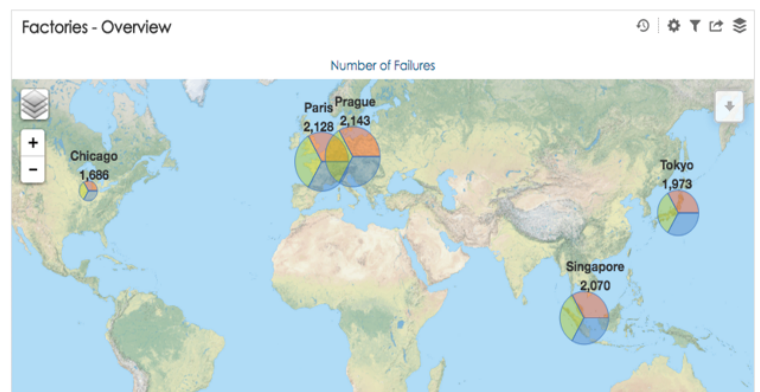

制造业面临的挑战

维护作为新的收入来源

作为一个制造商，你负责留住客户，提高利润率和增加收入。传统上，你已经在吸引新顾客，销售更多的产品和采用精益实践，以实现这些目标依赖。然而，随着设备的增加和监测设备提高能力的成熟，你现在有机会利用新的收入来源：维修服务。

要通过预测性维护自己的生产线，降低机会成本

你的生产效率，制造商是非常关键的，卓越运营竞争的核心是你的总体战略。你（制造商的）价值链中，安装机的生产设备，是由高预防性维护成本患有最显著组分，任何机器停运招致显著相关联的机会成本。