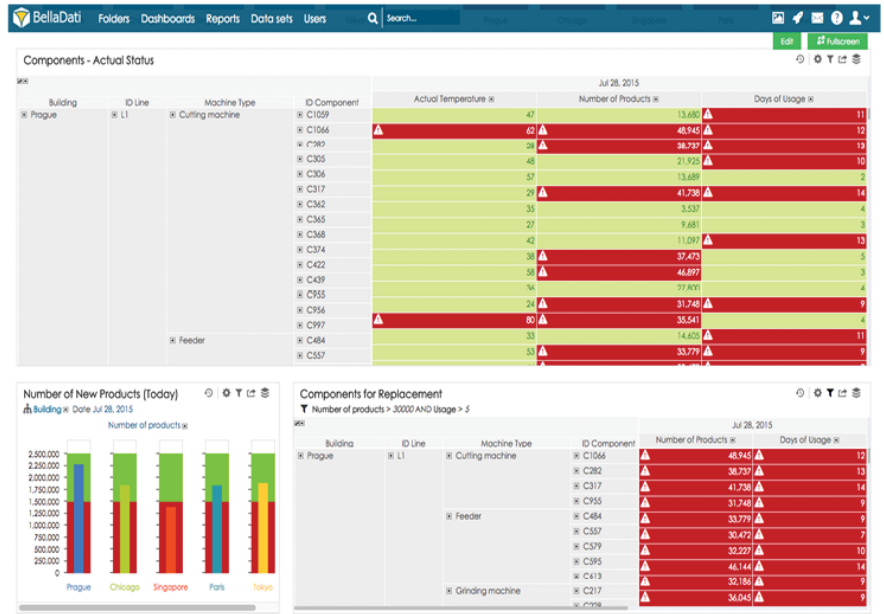

制造业面临的挑战

维护作为新的收入来源

作为一个制造商，你负责留住客户，提高利润率和增加收入。传统上，你已经在吸引新顾客，销售更多的产品和采用精益实践，以实现这些目标依赖。然而，随着设备的增加和监测设备提高能力的成熟，你现在有机会利用新的收入来源：维修服务。

要通过预测性维护自己的生产线，降低机会成本

你的生产效率，制造商是非常关键的，卓越运营竞争的核心是你的总体战略。你（制造商的）价值链中，安装机的生产设备，是由高预防性维护成本患有最显著组分，任何机器停运招致显著相关联的机会成本。

使用 **BellaDati** 敏捷 BI 通过预测性维护自身 降低机会成本 生产线

维修服务一直是非常重要的。但随着设备越来越复杂，自动化，资源和技能要求，以维护设备变得稀缺和昂贵。设备所有者和承租人，都在寻求替代方案来管理和维护自己的宝贵资产。预防（而不是预测）维护预先计划的维护计划，以确保高运行时间和维修技术人员的优化使用。预防性维护可以是昂贵和运行机器故障，紧急整治活动和计划外停机的风险。从服务商的角度来看，这个承载着服务水平协议（SLA）的处罚，名誉损害和业务损失的威胁。

一套正确的预测性维护功能，可以保证您只部署维护团队和设备零件维护时真正需要，从而确保在降低成本的正常运行时间和产品质量。这就是 **BellaDati** 敏捷分析会帮助你。

预测性维护 BellaDati 敏捷分析解决方案

BellaDati 汇集物联网 (IoT) 和敏捷分析互联网转化成制造商的综合 **BellaDati** 敏捷分析预测性维护解决方案。

通过利用物联网 **BellaDati** 互联网的力量帮助生产商直接从其他系统的嵌入式设备和数据传感器和执行器访问使用情况和状态数据，并结合他们在 **BellaDati** 数据库。

BellaDati敏捷分析连续分析数据

- 找出根本原因和故障相关的概率
- 预测，机床部件可以在量化的信心水平失效前进行操作的最长时间
- 监控传感器数据，以确定设备的运行状态
- 设计一种智能维护计划把重点放在关键任务，提供实时报警

BellaDati 敏捷分析分析实时数据丰富，它与历史智慧预测设备故障和驱动器维修服务。

BellaDati 超越了对入站数据流分析，以采取自动智能行为，如启动

了一个业务流程或安排派遣一名技术人员。并且通过将数据从物联网，GPS 传感器和其它系统相结合，该解决方案使您能够监控和了解实时平衡你的能力，静态路由结合动态调度机会现场服务技术人员的任务和性能。最终结果是：降低了技术人员成本，提高服务水平，使您能够提供更具有竞争力的服务合同以更低的成本和更高的利润。