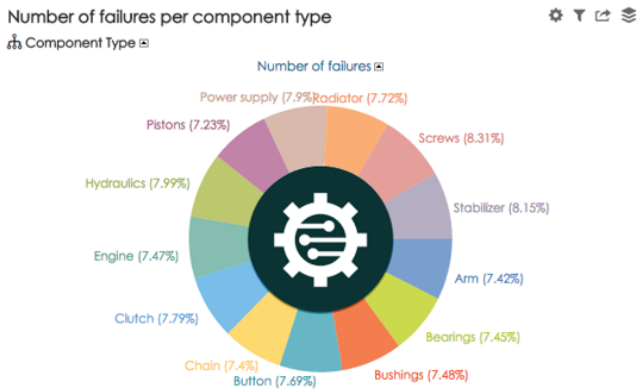

制造业面临的挑战

维护作为新的收入来源

作为一个制造商，你负责留住客户，提高利润率和增加收入。传统上，你已经在吸引新顾客，销售更多的产品和采用精益实践，以实现这些目标依赖。然而，随着设备的增加和监测设备提高能力的成熟，你现在有机会利用新的收入来源：维修服务。

要通过预测性维护自己的生产线，降低机会成本

你的生产效率，制造商是非常关键的，卓越运营竞争的核心是你的总体战略。你（制造商的）价值链中，安装机的生产设备，是由高预防性维护成本患有最显著组分，任何机器停运招致显著相关联的机会成本。

使用 **BellaDati** 敏捷 BI 通过预测性维护自身 降低机会成本 生产线

维修服务一直是非常重要的。但随着设备越来越复杂，自动化，资源和技能要求，以维护设备变得稀缺和昂贵。设备所有者和承租人，都在寻求替代方案来管理和维护自己的宝贵资产。预防（而不是预测）维护预先计划的维护计划，以确保高运行时间和维修技术人员的优化使用。预防性维护可以是昂贵和运行机器故障，紧急整治活动和计划外停机的风险。从服务商的角度来看，这个承载着服务水平协议（SLA）的处罚，名誉损害和业务损失的威胁。

一套正确的预测性维护功能，可以保证您只部署维护团队和设备零件维护时真正需要，从而确保在降低成本的正常运行时间和产品质量。这就是 **BellaDati** 敏捷分析会帮助你。

预测性维护 BellaDati 敏捷分析解决方案

BellaDati 汇集物联网 (IoT) 和敏捷分析互联网转化成制造商的综合 **BellaDati** 敏捷分析预测性维护解决方案。

通过利用物联网 **BellaDati** 互联网的力量帮助生产商直接从其他系统的嵌入式设备和数据传感器和执行器访问使用情况和状态数据，并结合他们在 **BellaDati** 数据库。

BellaDati敏捷分析连续分析数据

- 找出根本原因和故障相关的概率
- 预测，机床部件可以在量化的信心水平失效前进行操作的最长时间
- 监控传感器数据，以确定设备的运行状态
- 设计一种智能维护计划把重点放在关键任务，提供实时报警

BellaDati 敏捷分析分析实时数据丰富，它与历史智慧预测设备故障和驱动器维修服务。

BellaDati 超越了对入站数据流分析，以采取自动智能行为，如启动

了一个业务流程或安排派遣一名技术人员。并且通过将数据从物联网，GPS 传感器和其它系统相结合，该解决方案使您能够监控和了解实时平衡你的能力，静态路由结合动态调度机会现场服务技术人员的任务和性能。最终结果是：降低了技术人员成本，提高服务水平，使您能够提供更具有竞争力的服务合同以更低的成本和更高的利润。