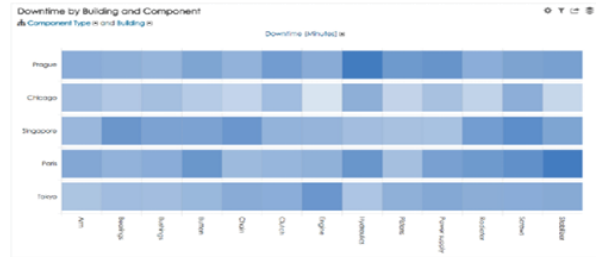

预测性维护 BellaDati 敏捷分析解决方案

BellaDati 汇集物联网 (IoT) 和敏捷分析互联网转化成制造商的综合 **BellaDati** 敏捷分析预测性维护解决方案。

通过利用物联网 **BellaDati** 互联网的力量帮助生产商直接从其他系统的嵌入式设备和数据传感器和执行器访问使用情况和状态数据，并结合他们在 **BellaDati** 数据库。