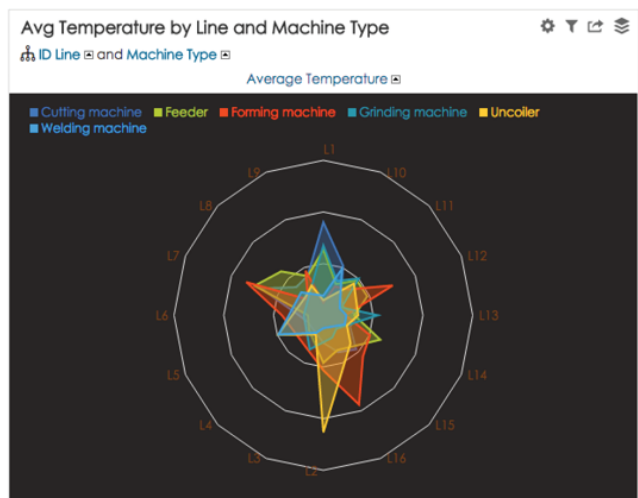

一套正确的预测性维护功能，可以保证您只部署维护团队和设备零件维护时真正需要，从而确保在降低成本的正常运行时间和产品质量。这就是 **BellaDati** 敏捷分析会帮助你。

预测性维护 BellaDati 敏捷分析解决方案

BellaDati 汇集物联网 (IoT) 和敏捷分析互联网转化成制造商的综合 **BellaDati** 敏捷分析预测性维护解决方案。

通过利用物联网 **BellaDati** 互联网的力量帮助生产商直接从其他系统的嵌入式设备和数据传感器和执行器访问使用情况和状态数据，并结合他们在 **BellaDati** 数据库。

BellaDati敏捷分析连续分析数据

- 找出根本原因和故障相关的概率
- 预测，机床部件可以在量化的信心水平失效前进行操作的最长时间
- 监控传感器数据，以确定设备的运行状态
- 设计一种智能维护计划把重点放在关键任务，提供实时报警

BellaDati 敏捷分析分析实时数据丰富，它与历史智慧预测设备故障和驱动器维修服务。

BellaDati 超越了对入站数据流分析，以采取自动智能行为，如启动

了一个业务流程或安排派遣一名技术人员。并且通过将数据从物联网，GPS 传感器和其它系统相结合，该解决方案使您能够监控和了解实时平衡你的能力，静态路由结合动态调度机会现场服务技术人员的任务和性能。最终结果是：降低了技术人员成本，提高服务水平，使您能够提供更具有竞争力的服务合同以更低的成本和更高的利润。